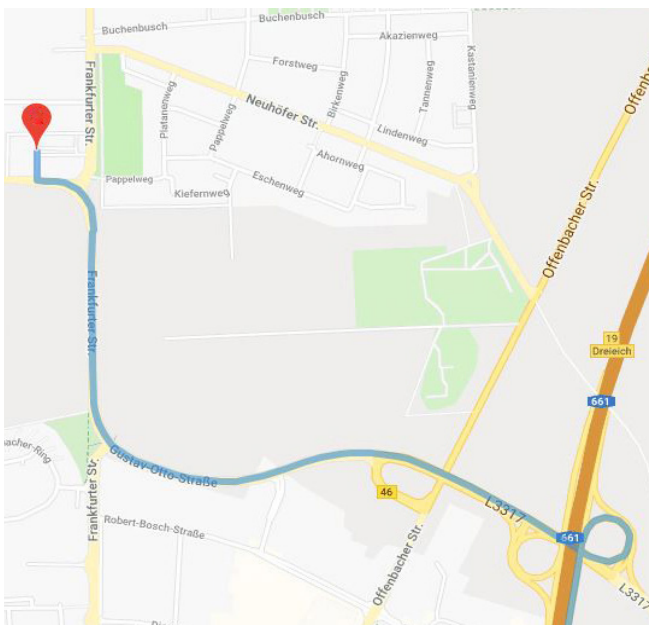

ANREISEBESCHREIBUNG

ANFAHRT ÜBER 661 AUS DARMSTADT

- Aus der Richtung Darmstadt kommend, nehmen Sie die Ausfahrt 19 – Dreieich in Richtung Götzenhain/Sprendlingen und biegen schließlich rechts an der Gabelung ab und folgen der L3313/L3317
- Die L3313/L3317 geht auf die Gustav-Otto-Straße über
- Nach ca. 1,4 km halten Sie sich rechts, um auf die Frankfurter Straße zu gelangen
- Nach ca. 700 m biegen Sie rechts ab, um der Frankfurter Straße weiter zu folgen
- Das Ziel befindet sich nach ca. 150 m auf der linken Seite

ANREISE MIT BUS UND BAHN

- Sie gelangen mit der S-Bahn S3 und S4 nach Neu-Isenburg
- Auf der Rückseite des Bahnhofs fährt der Bus OF53 zu Hauptzeiten ca. alle 10 Minuten durch das Neu-Isenburger Industriegebiet
- Fahren Sie bis zur Haltestelle Neu-Isenburg Rathenau-/Frankfurter Straße
- Dahinter liegt das Gebäude C des Triforums

Ansonsten hilft Ihnen die Auskunft des Rhein-Main-Verkehrsverbundes www.rmv.de weiter. Dort erhalten Sie Ihre aktuellen und zeitgenauen Verbindungen.

LOKALE TAXIUNTERNEHMER

Joachim Schmöckel +49 6102 770990

Taxi Isenburg GmbH +49 6102 1000

Taxi 66 GmbH +49 06102 6666

CST ACADEMY

Frankfurter Straße 233, Haus C4
63263 Neu-Isenburg