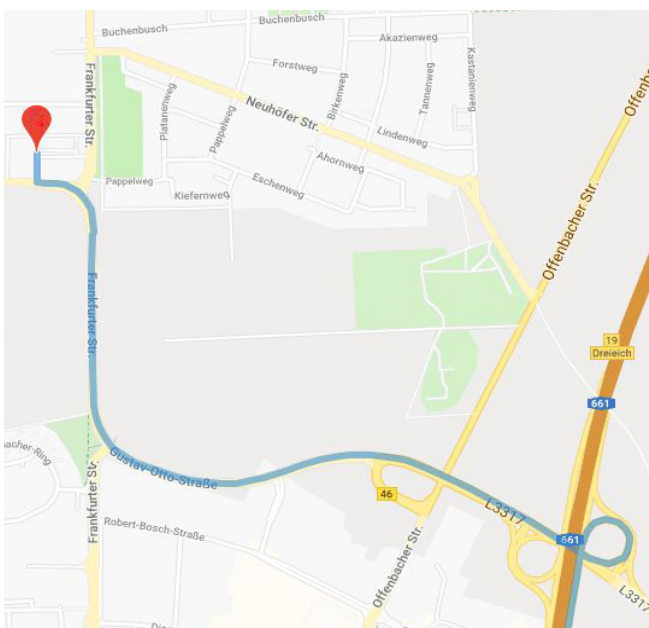

ANREISEBESCHREIBUNG

ANFAHRT ÜBER 661 AUS DARMSTADT

- Aus der Richtung Darmstadt kommend, nehmen Sie die Ausfahrt 19 – Dreieich in Richtung Götzenhain/Sprendlingen und biegen schließlich rechts an der Gabelung ab und folgen der L3313/L3317
- Die L3313/L3317 geht auf die Gustav-Otto-Straße über
- Nach ca. 1,4 km halten Sie sich rechts, um auf die Frankfurter Straße zu gelangen
- Nach ca. 700 m biegen Sie rechts ab, um der Frankfurter Straße weiter zu folgen
- Das Ziel befindet sich nach ca. 150 m auf der linken Seite

ANREISE MIT BUS UND BAHN

- Sie gelangen mit der S-Bahn S3 und S4 nach Neu-Isenburg
- Auf der Rückseite des Bahnhofs fährt der Bus OF53 zu Hauptzeiten ca. alle 10 Minuten durch das Neu-Isenburger Industriegebiet
- Fahren Sie bis zur Haltestelle Neu-Isenburg Rathenau-/Frankfurter Straße
- Dahinter liegt das Gebäude C des Triforums

Ansonsten hilft Ihnen die Auskunft des Rhein-Main-Verkehrsverbundes www.rmv.de weiter. Dort erhalten Sie Ihre aktuellen und zeitgenauen Verbindungen.

LOKALE TAXIUNTERNEHMER

Joachim Schmöckel +49 6102 770990
Taxi Isenburg GmbH +49 6102 1000
Taxi 66 GmbH +49 06102 6666

CST ACADEMY

Frankfurter Straße 233, Haus C4
63263 Neu-Isenburg