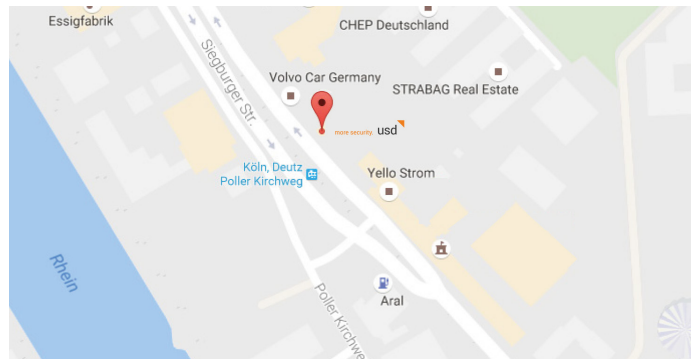

Anreisebeschreibung Standort Köln

Siegburger Straße 229, 50679 Köln (Büro-Campus-Deutz)

Aus Richtung Frankfurt/Dortmund

- Fahren Sie auf die A4 Richtung Aachen und nehmen Sie die Abfahrt Köln-Poll
- Biegen Sie an der Ampel links auf die Siegburger Straße ab und folgen Sie ca. 3 km dem Straßenverlauf

Aus Richtung Bonn: BAB 59

- Fahren Sie bis AB-Kreuz-Gremberg und nehmen Sie dann die A4 Richtung Aachen.
- Folgen Sie dem weiteren Verlauf wie unter Punkt 1 beschrieben

Aus Richtung Bonn: BAB 555

- Nehmen Sie die A4 Richtung Frankfurt
- Folgen Sie dem weiteren Verlauf wie unter Punkt 1 beschrieben

Anreise mit der Bahn (Bahnhof Köln Deutz)

Ab dem Bahnhof Köln-Deutz können Sie entweder mit der Bahnlinie 1 oder zu Fuß (7 Min.) zu der Haltestelle Deutzer Freiheit gelangen. Von dort aus fährt die Bahnlinie 7 und hält in der Siegburger Straße an der Haltestelle „Poller Kirchweg“.

Anreise mit der Bahn (Bahnhof Köln Hauptbahnhof)

Ab dem Kölner Hauptbahnhof können Sie mit der Bahnlinie 16 oder 18 bis zu der Haltestelle Neumarkt gelangen. Von dort aus fährt die Bahnlinie 7 und hält in der Siegburger Straße an der Haltestelle „Poller Kirchweg“.