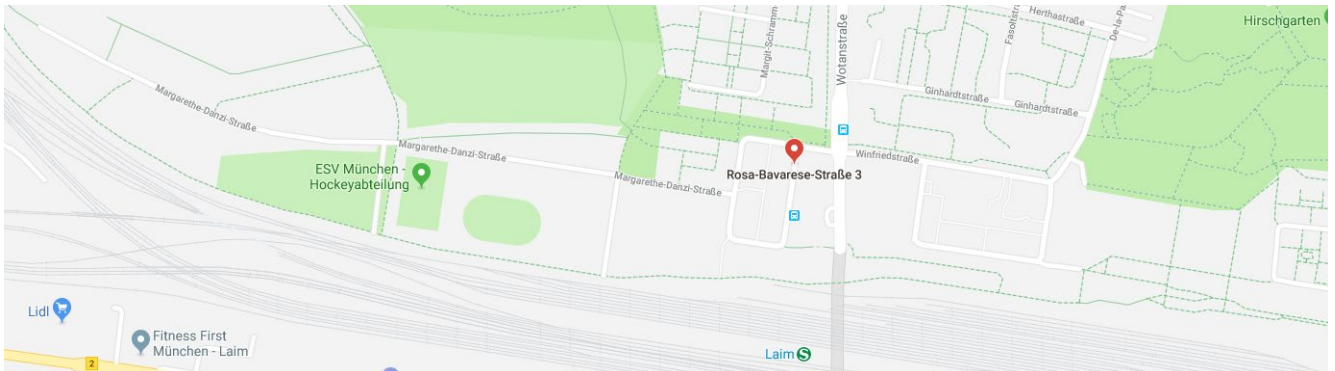

Anreisebeschreibung Standort München

c/o Nutrion, Rosa-Bavarese-Straße 3, 80639 München

Anfahrt über A8 aus Stuttgart

- Die A8 führt auf einen Kreisverkehr, an dem Sie die dritte Ausfahrt (*Verdistraße*) nehmen
- Folgen Sie dem Straßenverlauf über *Verdistraße*, *Amalienburgstraße*, *Menziger Straße* und *Notburgstraße* bis auf den *Romanplatz*, biegen Sie dort rechts ab auf die *Wotanstraße*
- Folgen Sie der *Wotanstraße* und biegen Sie rechts ab auf die *Margarethe-Danzi-Straße* und links auf die *Rosa-Bavarese-Straße*

Anfahrt über A95 aus Garmisch

- Fahren Sie bei der Ausfahrt *2-München-Kreuzhof* in Richtung *Stuttgart/Lindau*
- Fahren Sie auf die *Fürstenrieder Straße* und weiter auf die *Wotanstraße*
- Biegen Sie links ab auf die *Margarethe-Danzi-Straße* und noch einmal links auf die *Rosa-Bavarese-Straße*

Anfahrt über A9 aus Nürnberg

- Fahren Sie bei der Ausfahrt *München-Schwabing* Richtung *A95/M.-Schwabing/München/Garmisch-P./Zentrum*
- Fahren Sie links auf die *Schenkendorfstraße/B2R*, nehmen Sie die Auffahrt Richtung *Lindau/A95/A96* und fahren Sie weiter auf der *B2R*
- Nehmen Sie die Auffahrt *B2* Richtung *Augsburg/Landsberg/Pasing/Laim/Zentrum*
- Halten Sie sich rechts und fahren Sie weiter auf die *Landsberger Straße/B2*
- Biegen Sie rechts ab auf die *Wotanstraße*, links auf die *Margarethe-Danzi-Straße* und links auf die *Rosa-Bavarese-Straße*

Sie benötigen Hilfe bei der Anfahrt?

Rufen Sie uns an unter: +49 (0)6102 8631-190

Anreisebeschreibung Standort München

c/o Nutrion, Rosa-Bavarese-Straße 3, 80639 München

Parkmöglichkeiten

Parkplätze finden Sie in der *Rosa-Bavarese-Straße* und in der *Margarethe-Danzi-Straße*. Folgen Sie letzterer, finden Sie einen Parkplatz gegenüber dem Eisenbahnsportverein. Von dort aus sind es etwa 4 Minuten Fußweg.