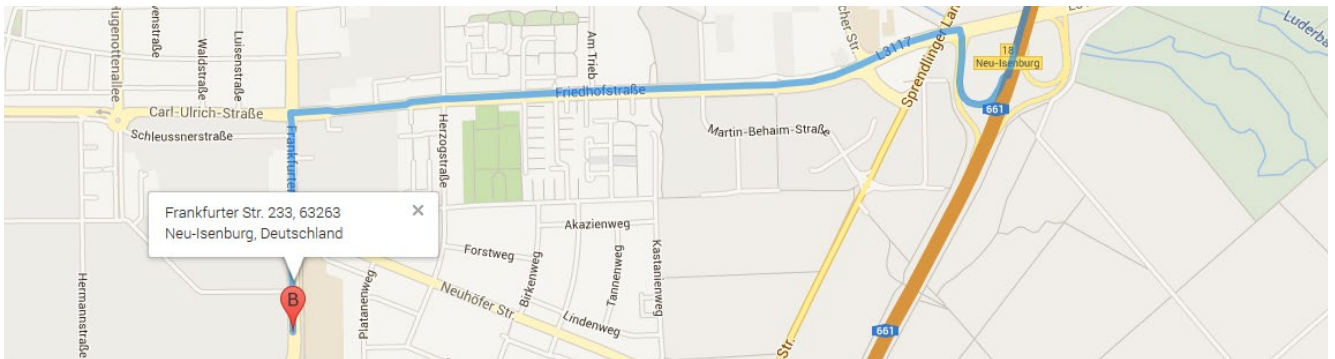

Anreisebeschreibung Hauptsitz Neu-Isenburg

Frankfurter Straße 233, Haus C1, 63263 Neu-Isenburg

Anfahrt über 661 aus Frankfurt a.M.

- Aus der Richtung Frankfurt a.M. kommend, nehmen Sie die Ausfahrt 18 – Neu-Isenburg und biegen schließlich links auf die L3117 ab
- Die L3117 geht auf die Friedhofstraße über
- Folgen Sie der Friedhofstraße ca. 1,5 km und biegen anschließend links auf die Frankfurter Straße ab
- Nach ca. 600 m erreichen Sie die Hausnummer 233 auf der rechten Seite

Besucherparkplätze B1 und B2 finden Sie seitlich, rechts neben dem Haupteingang von Haus C1 (siehe PDF „Lageplan Triforum Neu-Isenburg“).

Anfahrt über A3

- Kommend von der A3 fahren Sie bis zum Offenbacher Kreuz
- Benutzen Sie den rechten Fahrstreifen, um den Schildern auf die A661 Richtung Darmstadt zu folgen
- Auf der A661 nehmen Sie die Abfahrt 18 – Neu-Isenburg und biegen schließlich links auf die L3117 ab
- Die L3117 geht auf die Friedhofstraße über
- Folgen Sie der Friedhofstraße ca. 1,5 km und biegen anschließend links auf die Frankfurter Straße ab
- Nach ca. 600 m erreichen Sie die Hausnummer 233 auf der rechten Seite

Hier erreichen Sie uns: +49 6102 8631-0

Anreisebeschreibung Hauptsitz Neu-Isenburg

Frankfurter Straße 233, Haus C1, 63263 Neu-Isenburg

Anfahrt über 661 aus Darmstadt

- Aus der Richtung Darmstadt kommend, nehmen Sie die Ausfahrt 19 – Dreieich in Richtung Götzenhain/Sprendlingen und biegen schließlich rechts an der Gabelung ab und folgen der L3313/L3317
- Die L3313/L3317 geht auf die Gustav-Otto-Straße über
- Nach ca. 1,4 km halten Sie sich rechts, um auf die Frankfurter Straße zu gelangen
- Nach ca. 700 m biegen Sie rechts ab, um der Frankfurter Straße weiter zu folgen
- Das Ziel befindet sich nach ca. 150 m auf der linken Seite