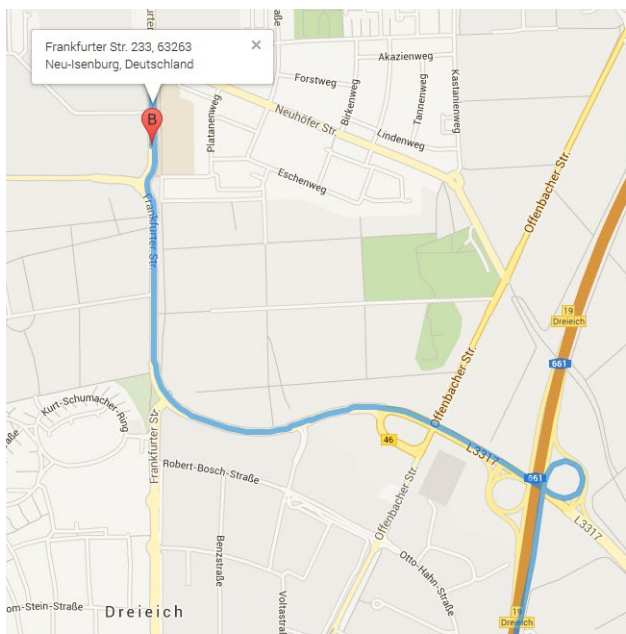

Anreisebeschreibung Hauptsitz Neu-Isenburg

Frankfurter Straße 233, Haus C1, 63263 Neu-Isenburg

Anfahrt über 661 aus Darmstadt

- Aus der Richtung Darmstadt kommend, nehmen Sie die Ausfahrt 19 – Dreieich in Richtung Götzenhain/Sprendlingen und biegen schließlich rechts an der Gabelung ab und folgen der L3313/L3317
- Die L3313/L3317 geht auf die Gustav-Otto-Straße über
- Nach ca. 1,4 km halten Sie sich rechts, um auf die Frankfurter Straße zu gelangen
- Nach ca. 700 m biegen Sie rechts ab, um der Frankfurter Straße weiter zu folgen
- Das Ziel befindet sich nach ca. 150 m auf der linken Seite

Anreise mit öffentlichen Verkehrsmitteln

- Sie gelangen mit der S-Bahn S3 und S4 nach Neu-Isenburg
- Auf der Rückseite des Bahnhofs fährt der Bus OF53 zu Hauptzeiten ca. alle 10 Minuten durch das Neu-Isenburger Industriegebiet
- Fahren Sie bis zur Haltestelle Neu-Isenburg Rathenau-/Frankfurter Straße
- Dahinter liegt das Gebäude C des Triforums

Ansonsten hilft Ihnen die Auskunft des Rhein-Main-Verkehrsverbundes www.rmv.de weiter. Dort erhalten Sie Ihre aktuellen und zeitgenauen Verbindungen.

Hier erreichen Sie uns: +49 6102 8631-0

Lokale Taxiunternehmer

Joachim Schmöckel Tel.: 06102 / 770 990

Taxi Isenburg GmbH Tel.: 06102 / 10 00

Taxi 66 GmbH Tel.: 06102 / 66 66