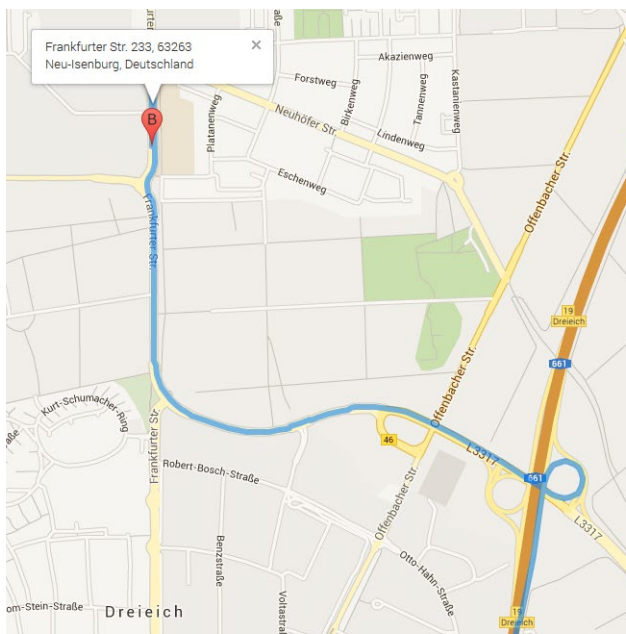

Anreisebeschreibung Hauptsitz Neu-Isenburg

Frankfurter Straße 233, Forum C1, Empfang 2. OG, 63263 Neu-Isenburg

Anfahrt über 661 aus Darmstadt

- Aus der Richtung Darmstadt kommend, nehmen Sie die Ausfahrt 19 – Dreieich in Richtung Götzenhain/Sprendlingen und biegen schließlich rechts an der Gabelung ab und folgen der L3313/L3317
- Die L3313/L3317 geht auf die Gustav-Otto-Straße über
- Nach ca. 1,4 km halten Sie sich rechts, um auf die Frankfurter Straße zu gelangen
- Nach ca. 700 m biegen Sie rechts ab, um der Frankfurter Straße weiter zu folgen
- Das Ziel befindet sich nach ca. 150 m auf der linken Seite

Anreise mit öffentlichen Verkehrsmitteln

- Sie gelangen mit der S-Bahn S3 und S4 nach Neu-Isenburg
- Auf der Rückseite des Bahnhofs fährt der Bus OF53 zu Hauptzeiten ca. alle 10 Minuten durch das Neu-Isenburger Industriegebiet
- Fahren Sie bis zur Haltestelle Neu-Isenburg Rathenau-/Frankfurter Straße
- Dahinter liegt das Gebäude C des Triforums

Ansonsten hilft Ihnen die Auskunft des Rhein-Main-Verkehrsverbundes www.rmv.de weiter. Dort erhalten Sie Ihre aktuellen und zeitgenauen Verbindungen.

Hier erreichen Sie uns: +49 6102 8631-0

Lokale Taxiunternehmer

Joachim Schmöckel Tel.: +49 6102 / 770990

Taxi Isenburg GmbH Tel.: +49 6102 / 1000

Taxi 66 GmbH Tel.: +49 6102 / 6666