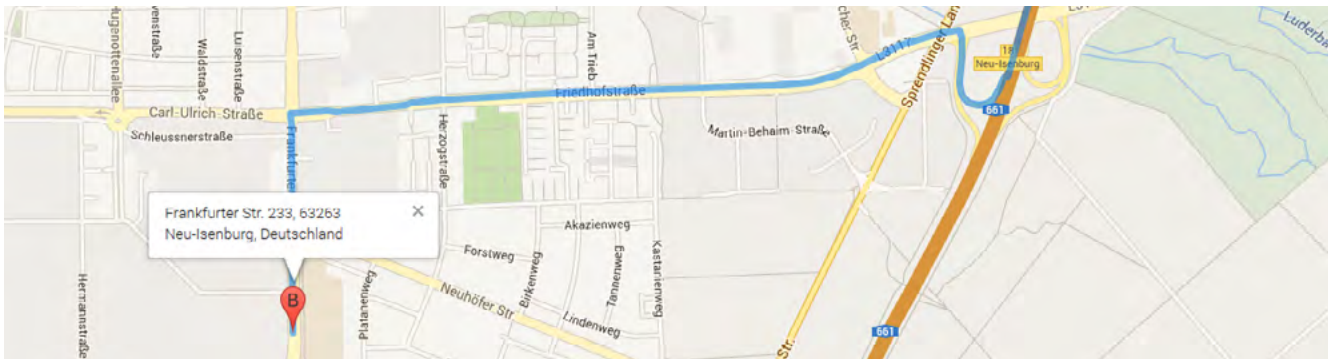

# Anreisebeschreibung Hauptsitz Neu-Isenburg

Frankfurter Straße 233, Forum C1, 2. OG, 63263 Neu-Isenburg

## Anfahrt über 661 aus Frankfurt a.M.

- Aus der Richtung Frankfurt a.M. kommend, nehmen Sie die Ausfahrt 18 – Neu-Isenburg und biegen schließlich links auf die L3117 ab
- Die L3117 geht auf die Friedhofstraße über
- Folgen Sie der Friedhofstraße ca. 1,5 km und biegen anschließend links auf die Frankfurter Straße ab
- Nach ca. 600 m erreichen Sie die Hausnummer 233 auf der rechten Seite

## Anfahrt über A3

- Kommend von der A3 fahren Sie bis zum Offenbacher Kreuz
- Benutzen Sie den rechten Fahrstreifen, um den Schildern auf die A661 Richtung Darmstadt zu folgen
- Auf der A661 nehmen Sie die Abfahrt 18 - Neu-Isenburg und biegen schließlich links auf die L3117 ab
- Die L3117 geht auf die Friedhofstraße über
- Folgen Sie der Friedhofstraße ca. 1,5 km und biegen anschließend links auf die Frankfurter Straße ab
- Nach ca. 600 m erreichen Sie die Hausnummer 233 auf der rechten Seite

## Anfahrt über 661 aus Darmstadt

- Aus der Richtung Darmstadt kommend, nehmen Sie die Ausfahrt 19 – Dreieich in Richtung Götzenhain/Sprendlingen und biegen schließlich rechts an der Gabelung ab und folgen der L3313/L3317
- Die L3313/L3317 geht auf die Gustav-Otto-Straße über
- Nach ca. 1,4 km halten Sie sich rechts, um auf die Frankfurter Straße zu gelangen
- Nach ca. 700 m biegen Sie rechts ab, um der Frankfurter Straße weiter zu folgen
- Das Ziel befindet sich nach ca. 150 m auf der linken Seite