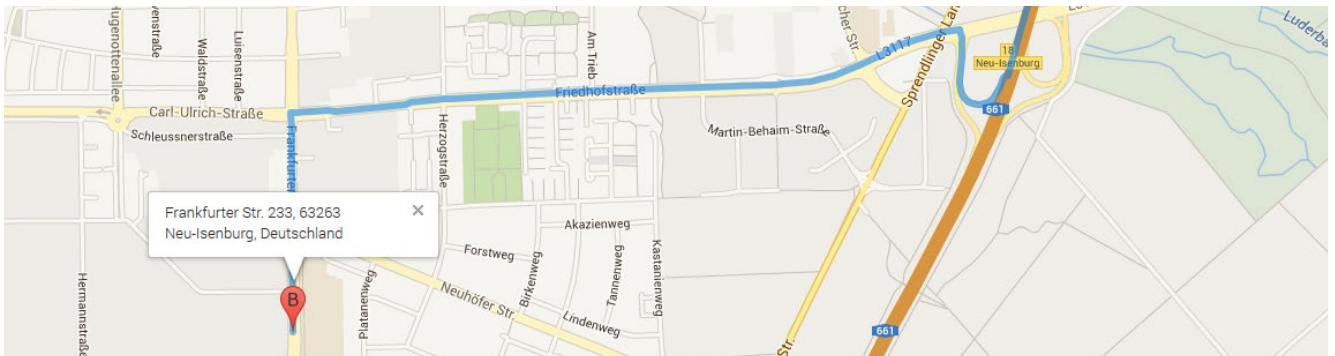

Anreisebeschreibung Hauptsitz Neu-Isenburg

Frankfurter Straße 233, Forum C1, Empfang 2. OG, 63263 Neu-Isenburg

Anfahrt über 661 aus Frankfurt a.M.

- Aus der Richtung Frankfurt a.M. kommend, nehmen Sie die Ausfahrt 18 – Neu-Isenburg und biegen schließlich links auf die L3117 ab
- Die L3117 geht auf die Friedhofstraße über
- Folgen Sie der Friedhofstraße ca. 1,5 km und biegen anschließend links auf die Frankfurter Straße ab
- Nach ca. 600 m erreichen Sie die Hausnummer 233 auf der rechten Seite

Besucherparkplätze B1 und B2 finden Sie seitlich, rechts neben dem Haupteingang von Forum C1.

Anfahrt über A3

- Kommend von der A3 fahren Sie bis zum Offenbacher Kreuz
- Benutzen Sie den rechten Fahrstreifen, um den Schildern auf die A661 Richtung Darmstadt zu folgen
- Auf der A661 nehmen Sie die Abfahrt 18 - Neu-Isenburg und biegen schließlich links auf die L3117 ab
- Die L3117 geht auf die Friedhofstraße über
- Folgen Sie der Friedhofstraße ca. 1,5 km und biegen anschließend links auf die Frankfurter Straße ab
- Nach ca. 600 m erreichen Sie die Hausnummer 233 auf der rechten Seite

Anreise mit öffentlichen Verkehrsmitteln

- Sie gelangen mit der S-Bahn S3 und S4 nach Neu-Isenburg
- Auf der Rückseite des Bahnhofs fährt der Bus OF53 zu Hauptzeiten ca. alle 10 Minuten durch das Neu-Isenburger Industriegebiet
- Fahren Sie bis zur Haltestelle Neu-Isenburg Rathenau-/Frankfurter Straße
- Dahinter liegt das Gebäude C des Triforums