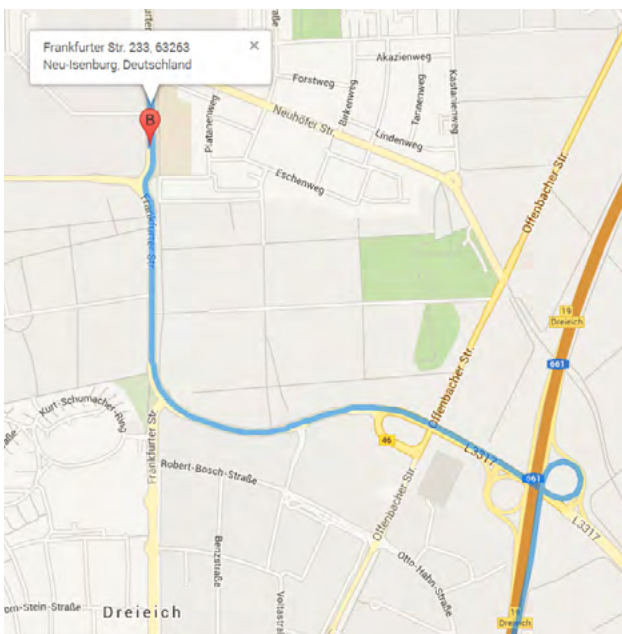

Anreisebeschreibung Hauptsitz Neu-Isenburg

Frankfurter Straße 233, Forum C1, 2. OG, 63263 Neu-Isenburg

Anfahrt über 661 aus Darmstadt

- Aus der Richtung Darmstadt kommend, nehmen Sie die Ausfahrt 19 – Dreieich in Richtung Götzenhain/Sprendlingen und biegen schließlich rechts an der Gabelung ab und folgen der L3313/L3317
- Die L3313/L3317 geht auf die Gustav-Otto-Straße über
- Nach ca. 1,4 km halten Sie sich rechts, um auf die Frankfurter Straße zu gelangen
- Nach ca. 700 m biegen Sie rechts ab, um der Frankfurter Straße weiter zu folgen
- Das Ziel befindet sich nach ca. 150 m auf der linken Seite

Anreise mit öffentlichen Verkehrsmitteln

- Sie gelangen mit der S-Bahn S3 und S4 nach Neu-Isenburg
- Auf der Rückseite des Bahnhofs fährt der Bus OF53 zu Hauptzeiten ca. alle 10 Minuten durch das Neu-Isenburger Industriegebiet
- Fahren Sie bis zur Haltestelle Neu-Isenburg Rathenau-/Frankfurter Straße
- Dahinter liegt das Gebäude C des Triforums

Ansonsten hilft Ihnen die Auskunft des Rhein-Main-Verkehrsverbundes www.rmv.de weiter. Dort erhalten Sie Ihre aktuellen und zeitgenauen Verbindungen.

Hier erreichen Sie uns: +49 6102 8631-0

Lokale Taxiunternehmer

Joachim Schmöckel Tel.: +49 6102 / 770990

Taxi Isenburg GmbH Tel.: +49 6102 / 1000

Taxi 66 GmbH Tel.: +49 6102 / 6666